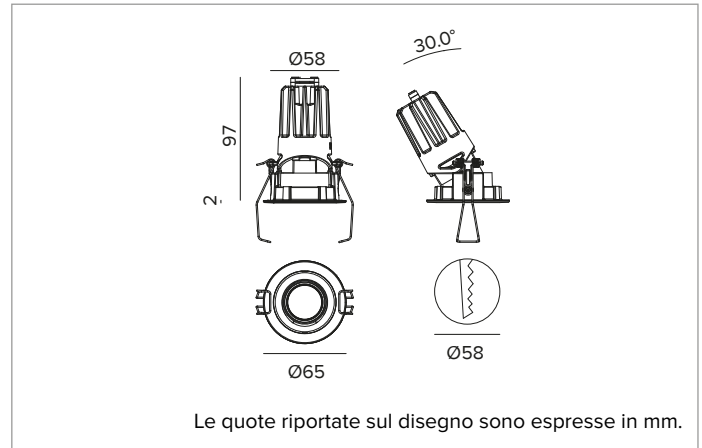

1T8453EL | CTEVO ARCHITECTURAL 58

Proiettore da incasso orientabile a LED in versione trim

	4000K	H(m)	D(m)	Emax(lx)
	Ra90		37°	
	Fixture Power	10W	1	0.67 2280
	Source Flux	1266lm	2	1.35 570
	Fixture Flux	874lm	3	2.02 253
	Efficacy	90lm/W	4	2.69 143
TS1335	I _{max} =1801cd/klm	I _{max}	2280cd	5 3.37 91

CCT nominale: 4000K

Durata utile (L80/B10): >50000h tq +25°C

CARATTERISTICHE ILLUMINOTECNICHE

Versione FL - porta ottica stampato in plastica bianca con ottica di precisione in policarbonato metallizzato, filtro olografico diffondente e anello cut off in silicone nero. UGR<19 (EN 12464-1).

Ottica: RIFLETTORE

Apertura di fascio: FL

Rendimento ottico: 69%

Flusso apparecchio: 874lm

Efficienza luminosa: 90lm/W

Sicurezza fotobiologica: Conforme al gruppo di rischio basso RG1

CARATTERISTICHE MECCANICHE

Porta ottica stampato in plastica bianca e dissipatore in pressofusione di alluminio di colore nero. Cover di colore bianco. Orientabilità del corpo ottico fino a 30° sul piano verticale. Versione trim con anello integrato bianco.